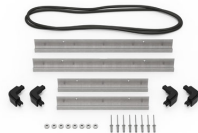

MATERIALES

cuerpo	Injection Molded HPX™ high performance resin
cierre	Valox - Polybutylene Terephthalate (PBT)
Cierre (Alt)	Xenoy - Polyester/Polycarbonate blend
anillo de sellado de neopreno	EPDM
pasadores	Stainless Steel
Pasadores (Alt)	Aluminum
espuma	1.3/1.35 polyester
cuerpo de compensación	Valox - Polybutylene Terephthalate (PBT)

iM2300-FOAM
Juego de 4 piezas de espuma de recambio

iM2300-DIV
Divisores acolchados

iM-STRAP-S-VER2
Correa para hombro acolchada

iM-LIDSTAY
Soporte de tapa

iM2300-M4-BEZE-L
Bisel de la tapa (métrico)

iM2300-MBEZ-B
Bisel de la base (métrico)