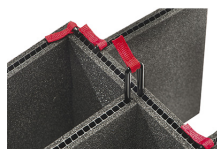

ЦВЕТА

■ Black

■ Orange

■ Silver

■ Yellow

ВЕС

масса со вспененным материалом	7.13 lbs (3.2 kg)
масса без вспененного материала	5.99 lbs (2.7 kg)
плавучесть	57.90 lbs (26.3 kg)

ТЕМПЕРАТУРА

минимальная температура	-60°F (-51.1 °C)
максимальная температура	160°F (71.1 °C)

АКСЕССУАРЫ

1525TPDIV
Extra TrekPak Dividers

Peli

c/ Provença, 388, Planta 7 • Barcelona, Spain 08025 • Phone: +34 934 674 999
info@peli.com • www.peli.com

Document created on 12-21-24