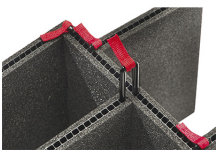

ТЕМПЕРАТУРА

минимальная температура	-20°F (-28.9 °C)
максимальная температура	140°F (60 °C)

СЕРТИФИКАТЫ

IP67

ДРУГИЕ

Выдвижная ручка	да
Стандартная упаковка	1
Военные учреждения	да

АКСЕССУАРЫ

iM2950-TREK
TrekPak Case Divider Kit

iM2950-FOAM
Комплект запасных прокладок из вспененного материала (6 шт.)

iM2950-DIV
Комплект мягких модульных перегородок

iM-LIDSTAY
Кронштейн для опоры откидной крышки

iM29XX-UTILITYORG
Отделения для предметов общего назначения