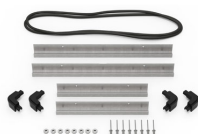

МАТЕРИАЛЫ

корпус	Injection Molded HPX™ high performance resin
замок-защелка	Valox - Polybutylene Terephthalate (PBT)
Замок-защелка (Alt)	Xenoy - Polyester/Polycarbonate blend
уплотнительное кольцо	EPDM
штифты	Stainless Steel
Штифты (Alt)	Aluminum
вспененный материал	1.3/1.35 polyester
корпус спускового клапана	Valox - Polybutylene Terephthalate (PBT)

iM2300-FOAM
Комплект запасных прокладок из вспененного материала (4 шт.)

iM2300-DIV
Комплект мягких модульных перегородок

iM-STRAP-S-VER2
Padded Shoulder Strap

iM-LIDSTAY
Кронштейн для опоры откидной крышки

iM2300-M4-BEZEL-L
Lid Bezel Kit (Metric)

iM2300-MBEZ-B
Base Bezel Kit (Metric)

iM2300-TREK
TrekPak Case Divider Kit

1525TPDIV
Extra TrekPak Dividers

1506TSA
TSA Lock

1500D
Desiccant Silica Gel

Peli

c/ Provença, 388, Planta 7 • Barcelona, Spain 08025 • Phone: +34 934 674 999
info@peli.com • www.peli.com