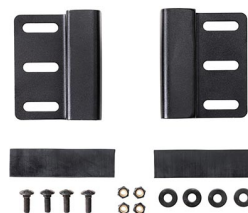

## ALTRO

---

**ruote** 2

## ACCESSORI

---

**1506TSA**  
Lucchetto TSA

**1500D**  
Gel di silice essiccante

**LGMT-001V**  
Supporto per portapacchi per valigie Peli Vault

---