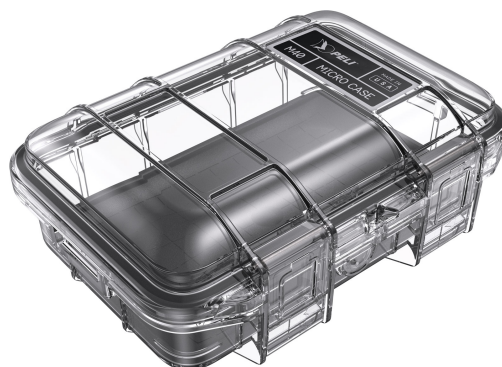

M40 Micro

Proteggi i tuoi dispositivi compatti indispensabili con la serie di valigie Micro. Dallo smartphone agli utensili manuali, i tuoi oggetti più piccoli saranno al sicuro dalle intemperie. Queste valigie sono dotate di nuovi miglioramenti, inclusa una chiusura a doppia mandata e un foro per il lucchetto per una maggiore sicurezza e un O-Ring per una protezione a tenuta stagna.

- Impermeabile, indeformabile e resistente alla polvere
- Chiusura a doppia mandata e foro per il lucchetto per una maggiore sicurezza
- Fodera interna anti-scivolo rimovibile per mantenere gli oggetti al loro posto
- Guarnizione O-Ring separata per una protezione a tenuta stagna
- Protezione IP67* per proteggere gli oggetti da acqua, sporcizia e polvere
 - *La valigia può essere immersa fino a 1 metro di profondità in acqua e fino a 30 minuti secondo i parametri del
 - Valvola di equalizzazione automatica della pressione - bilancia la pressione interna e impedisce all'acqua di entrare

DIMENSIONI

| | |
|------------------------------|--|
| INTERNO | 6.00 x 3.80" x 2.10 (15.2 x 9.7 x 5.3 cm) |
| ESTERNO | 6.80 x 5.00" x 2.60 (17.3 x 12.7 x 6.6 cm) |
| profondità coperchio | 0.80" (2 cm) |
| profondità fondo | 1.40" (3.6 cm) |
| profondità totale | 2.2" (5.6 cm) |
| volume interno | 0.03 ft ³ (0.001 m ³) |
| Padlock Hole Diameter | 9/64" (22.9 cm) |