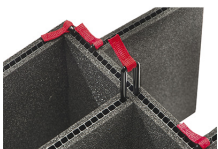

## ACCESSOIRES

**iM27XX-UTILITYORG**  
Pochette utilitaire

**iM2720-FOAM**  
Jeu de mousses de rechange,  
5 pièces

**iM-LIDSTAY**  
Compas de couvercle

**iM2720-M4-BEZEL**  
Lunette de base (métrique)

**iM2720-M4-BEZEL-L**  
Lunette du couvercle  
(métrique)