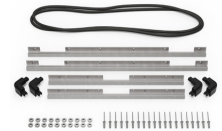

- Quatre verrous pousser-tirer
- Deux morillons cadenassables
- Deux poignées à prise souple à deux couches
- Charnières robustes
- Joint torique

## ACCESSOIRES

**iM27XX-UTILITYORG**  
Pochette utilitaire

**iM2720-FOAM**  
Jeu de mousses de rechange,  
5 pièces

**iM-LIDSTAY**  
Compas de couvercle

**iM2720-M4-BEZEL**  
Lunette de base (métrique)

**iM2720-M4-BEZEL-L**  
Lunette du couvercle  
(métrique)