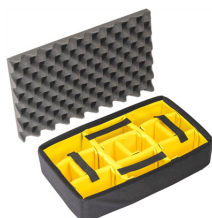

MATERIALES

cuerpo	Proprietary Polypropylene Blend
cierre	ABS
anillo de sellado de neopreno	EPDM
cuerpo de compensación	ABS
respiradero de compensación	Hi-Flow Gore-Tex 3 Micron Hydrophobic Non-Woven

COLORES

■ Black

■ Orange

■ Silver

■ Yellow

PESO

peso con espuma	5.39 lbs (2.4 kg)
peso sin espuma	4.57 lbs (2.1 kg)
flotabilidad	41.10 lbs (18.6 kg)

LA TEMPERATURA

temperatura mínima	-60°F (-51.1 °C)
temperatura máxima	160°F (71.1 °C)

ACCESORIOS

1485AirFS
Juego de 3 piezas de espuma de recambio

1485AirDS
Divisores acolchados

1485TP-KIT
Kit de divisores TrekPak

1485TPKIT
Kit de divisores TrekPak

1506TSA
Candado TSA

1500D
Gel de sílice desecante