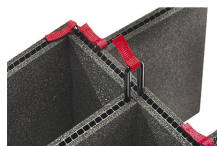

■ Black

■ Orange

■ Silver

■ Yellow

PESO

peso con espuma	5.39 lbs (2.4 kg)
peso sin espuma	4.57 lbs (2.1 kg)
flotabilidad	41.10 lbs (18.6 kg)

LA TEMPERATURA

temperatura mínima	-60°F (-51.1 °C)
temperatura máxima	160°F (71.1 °C)

ACCESORIOS

1485AirFS
Juego de 3 piezas de espuma de recambio

1485AirDS
Divisores acolchados

1485TP-KIT
Kit de divisores TrekPak

1485TPKIT
Kit de divisores TrekPak

1506TSA
Candado TSA

1500D
Gel de sílice desecante