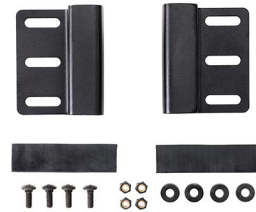

## ZUBEHÖR

---

**1506TSA**  
TSA-Verschluss

**1500D**  
Trockenmittel Silikagel

**LGMT-001V**  
Vault-Case-Dachbefestigung