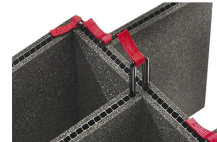

iM2600-DIV
Einteilungssystem

iM-STRAP-S-VER2
Padded Shoulder Strap

iM-LIDSTAY
Deckelstütze

iM2600-M4-BEZEL-L
Deckel-Lünette (metrisch)

iM2600-MBEZ-B
Bodenlünette (metrisch)

iM26XX-UTILITYORG
Universal-Einteiler