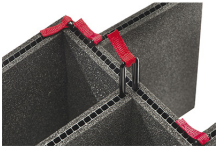

MATERIALE

corpo	Injection Molded HPX™ high performance resin
Fermo	Valox - Polybutylene Terephthalate (PBT)
Fermo (Alt)	Xenoy - Polyester/Polycarbonate blend
o-ring	EPDM
Perni	Stainless Steel
Perni (Alt)	Aluminum
schiuma	1.3/1.35 polyester
gruppo di regolazione pressione	Valox - Polybutylene Terephthalate (PBT)
Gruppo di regolazione pressione (Alt)	Xenoy - Polyester/Polycarbonate blend
valvola di sfiato	Gortex membrane

COLORI

■ Black

■ OD Green

■ Yellow

IL PESO

peso con schiuma	28.70 lbs (13 kg)
peso senza schiuma	20.80 lbs (9.4 kg)
flottabilità	200.85 lbs (91.1 kg)
Master Pack Weight	28.00 lbs (12.7 kg)

TEMPERATURA

temperatura minima	-20°F (-28.9 °C)
temperatura massima	140°F (60 °C)

CERTIFICAZIONI

IP67

ALTRO

Maniglia estensibile	sì
Confezione Master Pack	1
Militare	sì

ACCESSORI

iM2950-TREK
Kit divisorio per valigie
TrekPak

iM2950-FOAM
6 pz. set ricambio schiuma

iM2950-DIV
Set di divisori imbottiti

iM-LIDSTAY
Supporto per coperchio

iM29XX-UTILITYORG
Organizer accessori

1506TSA
Lucchetto TSA

1500D
Gel di silice essiccante

iM2950-M4-BEZEL-L
Coperchio (metrico)

iM2950-M4-BEZEL
Lunetta della base (metrica)