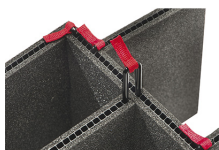

## ACCESSORI

**iM27XX-UTILITYORG**  
Organizer accessori

**iM2720-FOAM**  
5 pz. set ricambio schiuma

**iM-LIDSTAY**  
Supporto per coperchio

**iM2720-M4-BEZEL**  
Lunetta della base (metrica)

**iM2720-M4-BEZEL-L**  
Coperchio (metrico)

**iM2720-TREK**  
Kit divisorio per valigie  
TrekPak

**1610TPDIV**  
Extra TrekPak Dividers

**1506TSA**  
Lucchetto TSA

**1500D**  
Gel di silice essiccante