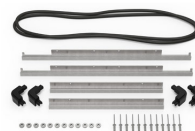

MATERIALE

corpo	Injection Molded HPX™ high performance resin
Fermo	Valox - Polybutylene Terephthalate (PBT)
Fermo (Alt)	Xenoy - Polyester/Polycarbonate blend
o-ring	EPDM
Perni	Stainless Steel
Perni (Alt)	Aluminum
schiuma	1.3/1.35 polyester
gruppo di regolazione pressione	Valox - Polybutylene Terephthalate (PBT)

Gruppo di regolazione pressione (Alt) Xenoy - Polyester/Polycarbonate blend
valvola di sfiato Gortex membrane

COLORI

■ Black

■ OD Green

IL PESO

peso con schiuma 14.50 lbs (6.6 kg)
peso senza schiuma 12.50 lbs (5.7 kg)
flottabilità 101.62 lbs (46.1 kg)
Master Pack Weight 14.50 lbs (6.6 kg)

iM2620-FOAM
6 pz. set ricambio schiuma

iM-STRAP-S-VER2
Padded Shoulder Strap

iM-LIDSTAY
Supporto per coperchio

iM26XX-UTILITYORG
Organizer accessori

iM2620-TREK
Kit divisorio per valigie
TrekPak

1506TSA
Lucchetto TSA

1500D
Gel di silice essiccante

iM2620-M4-BEZEL-L
Coperchio (metrico)

iM2620-M4-BEZEL
Lunetta della base (metrica)

Peli

c/ Provença, 388, Planta 7 • Barcelona, Spain 08025 • Phone: +34 934 674 999

info@peli.com • www.peli.com