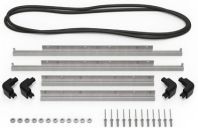

MATERIALEN

Gehäuse	Injection Molded HPX™ high performance resin
Verschluss	Valox - Polybutylene Terephthalate (PBT)
Verschluss (Alt)	Xenoy - Polyester/Polycarbonate blend
O-Ring Dichtung	EPDM
Stifte	Stainless Steel
Stifte (Alt)	Aluminum
Schaumstoff	1.3/1.35 polyester
Ausgleichsschraube	Valox - Polybutylene Terephthalate (PBT)
Ausgleichsschraube (Alt)	Xenoy - Polyester/Polycarbonate blend
Ausgleichsventil	Gortex membrane

FARBEN

■ Black

■ OD Green

■ Yellow

GEWICHT

Gewicht mit Schaumstoff	11.60 lbs (5.3 kg)
Gewicht ohne Schaumstoff	8.50 lbs (3.9 kg)
Schwimmfähigkeit	79.81 lbs (36.2 kg)
Master Pack Weight	24.20 lbs (11 kg)

TEMPERATUR

min. Temperatur	-20°F (-28.9 °C)
max. Temperatur	140°F (60 °C)

ZERTIFIZIERUNGEN

IP67

ANDERE

Master Pack	2
Militär	ja

ZUBEHÖR

iM26XX-LIDORG
Deckeleinteiler

iM2600-FOAM
5 St. Ersatz-Schaumstoffeinsätze

iM2600-DIV
Einteilungssystem

iM-STRAP-S-VER2
Padded Shoulder Strap

iM-LIDSTAY
Deckelstütze

iM2600-M4-BEZEL-L
Deckel-Lünette (metrisch)

iM2600-MBEZ-B
Bodenlünette (metrisch)

iM26XX-UTILITYORG
Universal-Einteiler