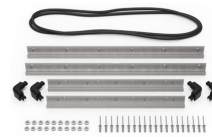

- Quatre verrous pousser-tirer
- Deux morillons cadenassables
- Deux poignées à prise souple à deux couches
- Charnières robustes
- Joint torique

## ACCESSOIRES

**iM27XX-UTILITYORG**  
Pochette utilitaire

**iM2720-FOAM**  
Jeu de mousses de rechange,  
5 pièces

**iM-LIDSTAY**  
Compas de couvercle

**iM2720-M4-BEZEL**  
Lunette de base (métrique)

**iM2720-M4-BEZEL-L**  
Lunette du couvercle  
(métrique)