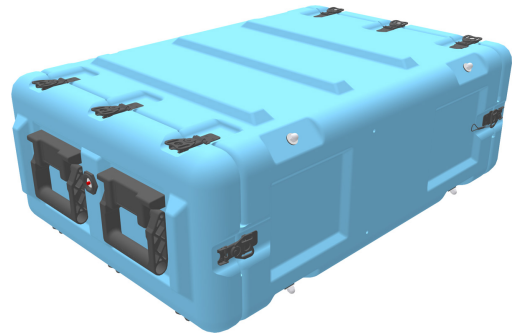

MR4U-40/610/40

Min Mac Rack™

4U

- Hergestellt in Europa
- Ein hochfester Stahlgestellrahmen unterstützt Ausrüstungen von 10 bis 50 kg
- Erfüllt die Anforderungen von Def Stan 81-41 Level J, Mil Standard 810, STANAG 4340 und weiteren europäischen Normen.
- Erfüllt ANSI/EIA-310-C für universelle Rack-Montage-Lochmuster
- 10 verschiedene Modelle, Rahmenhöhen 4-12U in zwei Tiefen, 480 und 610mm

GRÖSSE

AUSSEN	34.25 x 21.85" x 11.22 (87 x 55.5 x 28.5 cm)
Rack-Tiefe	24.02" (61 cm)
Deckeltiefe innen	1.77" (4.5 cm)
Deckeltiefe außen	3.15" (8 cm)
Rückseitige Deckeltiefe innen	1.77" (4.5 cm)
Rückseitige Deckeltiefe außen	3.15" (8 cm)