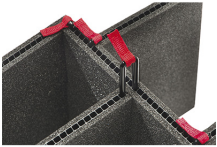

TEMPERATUR

min. Temperatur	-20°F (-28.9 °C)
max. Temperatur	140°F (60 °C)

ZERTIFIZIERUNGEN

IP67

ANDERE

Ausziehbarer Griff	ja
Master Pack	1
Militär	ja

ZUBEHÖR

iM2950-TREK
TrekPak Koffer Teiler Kit

iM2950-FOAM
6 St. Ersatz-Schaumstoffeinsätze

iM2950-DIV
Einteilungssystem

iM-LIDSTAY
Deckelstütze

iM29XX-UTILITYORG
Universal-Einteiler

1506TSA
TSA-Verschluss

1500D
Trockenmittel Silikagel

iM2950-M4-BEZEL-L
Deckel-Lünette (metrisch)