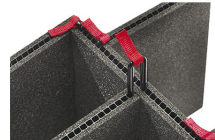

iM2600-DIV
Einteilungssystem

iM-STRAP-S-VER2
Padded Shoulder Strap

iM-LIDSTAY
Deckelstütze

iM2600-M4-BEZEL-L
Deckel-Lünette (metrisch)

iM2600-MBEZ-B
Bodenlünette (metrisch)

iM26XX-UTILITYORG
Universal-Einteiler