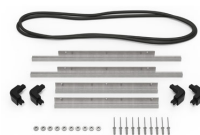

MATERIALEN

Gehäuse	Injection Molded HPX™ high performance resin
Verschluss	Valox - Polybutylene Terephthalate (PBT)
Verschluss (Alt)	Xenoy - Polyester/Polycarbonate blend
O-Ring Dichtung	EPDM
Stifte	Stainless Steel
Stifte (Alt)	Aluminum
Schaumstoff	1.3/1.35 polyester
Ausgleichsschraube	Valox - Polybutylene Terephthalate (PBT)

iM2450-FOAM
5 St. Ersatz-Schaumstoffeinsätze

iM-STRAP-S-VER2
Padded Shoulder Strap

iM-LIDSTAY
Deckelstütze

iM24XX-LIDORG
Deckeleinteiler

iM2450-TREK
TrekPak Koffer Teiler Kit

1506TSA
TSA-Verschluss

1500D
Trockenmittel Silikagel

iM2450-M4-BEZEL-L
Deckel-Lünette (metrisch)

iM2450-MBEZ-B
Bodenlünette (metrisch)

Peli

c/ Provença, 388, Planta 7 • Barcelona, Spain 08025 • Phone: +34 934 674 999

info@peli.com • www.peli.com

Document created on 06-30-24