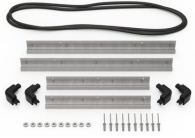

MATERIALEN

Gehäuse	Injection Molded HPX™ high performance resin
Verschluss	Valox - Polybutylene Terephthalate (PBT)
Verschluss (Alt)	Xenoy - Polyester/Polycarbonate blend
O-Ring Dichtung	EPDM
Stifte	Stainless Steel
Stifte (Alt)	Aluminum
Schaumstoff	1.3/1.35 polyester
Ausgleichsschraube	Valox - Polybutylene Terephthalate (PBT)

ZERTIFIZIERUNGEN

IP67

ANDERE

Master Pack	3
Militär	ja

ZUBEHÖR

iM24XX-PHOTO PALLET
Photography Pallet

iM24XX-LIDORG
Deckeleinteiler

iM2400-FOAM
4 St. Ersatz-Schaumstoffeinsätze

iM2400-DIV
Einteilungssystem

iM-STRAP-S-VER2
Padded Shoulder Strap

iM-LIDSTAY
Deckelstütze

iM2400-TREK
TrekPak Koffer Teiler Kit

1506TSA
TSA-Verschluss

1500D
Trockenmittel Silikagel

iM2400-M4-BEZEL-L
Deckel-Lünette (metrisch)