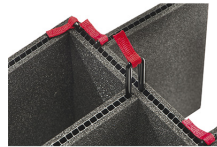

■ Black

■ Orange

■ Yellow

PESO

peso con espuma	9.02 lbs (4.1 kg)
peso sin espuma	7.37 lbs (3.3 kg)
flotabilidad	81.20 lbs (36.8 kg)

LA TEMPERATURA

temperatura mínima	-60°F (-51.1 °C)
temperatura máxima	160°F (71.1 °C)

ACCESORIOS

1555AirFS
Juego de 4 piezas de espuma de recambio

1555AirDS
Divisores acolchados

1555TP-KIT
Kit de divisores TrekPak

1555TPKIT
Kit de divisores TrekPak

1555TPDIV
Extra TrekPak Dividers

1506TSA
Candado TSA