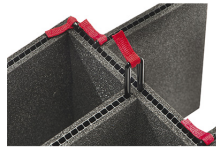

■ Black

■ Orange

■ Yellow

PESO

peso con espuma	9.02 lbs (4.1 kg)
peso sin espuma	7.37 lbs (3.3 kg)
flotabilidad	81.20 lbs (36.8 kg)

LA TEMPERATURA

temperatura mínima	-60°F (-51.1 °C)
temperatura máxima	160°F (71.1 °C)

ACCESORIOS

1555AirFS
Juego de 4 piezas de espuma
de recambio

1555AirDS
Divisores acolchados

1555TP-KIT
Kit de divisores TrekPak

1555TPKIT
Kit de divisores TrekPak

1555TPDIV
Extra TrekPak Dividers

1506TSA
Candado TSA