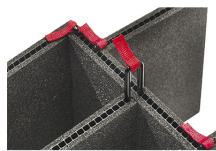

■ Black

■ Orange

■ Yellow

PESO

peso con espuma 9.02 lbs (4.09 kg)
peso sin espuma 7.37 lbs (3.34 kg)
flotabilidad 81.20 lbs (36.83 kg)

LA TEMPERATURA

temperatura mínima 0°F (-17.8 °C)
temperatura máxima 140°F (60 °C)

ACCESORIOS

1555AirFS
Juego de 4 piezas de espuma de recambio

1555AirDS
Divisores acolchados

1555TP-KIT
Kit de divisores TrekPak

1555TPKIT
Kit de divisores TrekPak

1555TPDIV
Extra TrekPak Dividers

1506TSA
Candado TSA