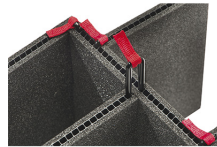

■ Black

■ Orange

■ Silver

■ Yellow

PESO

peso con espuma	5.39 lbs (2.44 kg)
peso sin espuma	4.57 lbs (2.07 kg)
flotabilidad	41.10 lbs (18.64 kg)

LA TEMPERATURA

temperatura mínima	0°F (-17.8 °C)
temperatura máxima	140°F (60 °C)

ACCESORIOS

1485AirFS
Juego de 3 piezas de espuma de recambio

1485AirDS
Divisores acolchados

1485TP-KIT
Kit de divisores TrekPak

1485TPKIT
Kit de divisores TrekPak

1506TSA
Candado TSA

1500D
Gel de sílice desecante