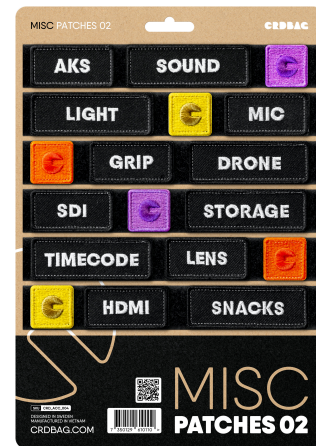

### CRDBAG

Misc Patches 02

Los Misc Patches 02 están diseñados para facilitar la identificación y la organización eficiente de tu equipo. Con bordado de calidad profesional y sujeción segura, estos parches son una herramienta confiable para profesionales que buscan funcionalidad y durabilidad.

Este set incluye una variedad de parches etiquetados que optimizan los flujos de trabajo mediante codificación por color y etiquetas claras. Ahorra tiempo y mantén tu equipo organizado para acceder rápidamente a lo que necesitas. Totalmente compatibles con el CRDPOUCH MKII, Fused Mini, Brick y Y-Wrap, estos parches son una adición imprescindible a tu sistema de organización.

Importante: Los textos en los parches están en inglés.

Patches Dimensions:

80 x 28 mm (3.15" x 1.10")

55 x 28 mm (2.17" x 1.10")

28 x 28 mm (1.10" x 1.10")

• Parches incluidos:

- AKS
- SOUND
- LIGHT
- MIC
- GRIP
- DRONE
- SDI
- STORAGE
- TIMECODE
- LENS
- HDMI
- SNACKS
- 3 x ICONO ROSA
- 3 x ICONO VERDE
- 3 x ICONO AZUL