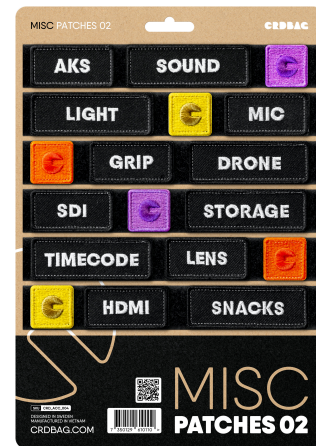

CRD_ACC_004

CRDBAG

Misc Patches 02

Los Misc Patches 02 están diseñados para facilitar la identificación y la organización eficiente de tu equipo. Con bordado de calidad profesional y sujeción segura, estos parches son una herramienta confiable para profesionales que buscan funcionalidad y durabilidad.

Este set incluye una variedad de parches etiquetados que optimizan los flujos de trabajo mediante codificación por color y etiquetas claras. Ahorra tiempo y mantén tu equipo organizado para acceder rápidamente a lo que necesitas. Totalmente compatibles con el CRDPOUCH MKII, Fused Mini, Brick y Y-Wrap, estos parches son una adición imprescindible a tu sistema de organización.

Importante: Los textos en los parches están en inglés.

Patches Dimensions:

80 x 28 mm (3.15" x 1.10")

55 x 28 mm (2.17" x 1.10")

28 x 28 mm (1.10" x 1.10")

• Parches incluidos:

- AKS
- SOUND
- LIGHT
- MIC
- GRIP
- DRONE
- SDI
- STORAGE
- TIMECODE
- LENS
- HDMI
- SNACKS
- 3 x ICONO ROSA
- 3 x ICONO VERDE
- 3 x ICONO AZUL