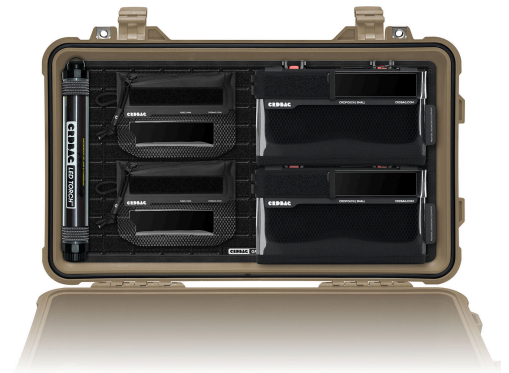

## CRD\_BUN\_062 CRDBAG

Kit Grid-Lid para equipaje de mano

Maximiza el potencial de tu maleta rígida de cabina con el Grid-Lid Bundle 01, el organizador de tapa definitivo diseñado para profesionales. Al aprovechar el espacio del interior de la tapa, que a menudo se pasa por alto, este bundle convierte tu maleta en una solución de almacenamiento eficiente y modular que se adapta a tus necesidades.

Este organizador de tapa de estándar abierto está diseñado para el futuro, lo que te permite invertir en un sistema personalizable sin quedar limitado por restricciones propietarias. Ideal para profesionales del cine, la fotografía y sectores técnicos, el Grid-Lid Bundle 01 garantiza que tu equipo se mantenga organizado, accesible y seguro.

Diseñado para:

Peli: 1510 Protector, 1535 Air, Vault V525

Compatible con:

Peli: 1750 Protector Long Case, 1755 Air, Vault V800

Incluye:

- 2 x CRDBAG Fused Mini
- 2 x CRDPOUCH Organizer Bag Small
- 2 x Maglock MOLLE 2-Pack
- 1 x Grid-Lid Carry-On
- 1 x Linterna LED
- 1 x Grid-Lid Light Lock

- Compatible con las maletas rígidas de cabina más populares
- Base GRID-LID con compatibilidad MOLLE y Hook and Loop
- Integración con CRDPOUCH MKII y Fused Mini
- Maglock MOLLE para una fijación y extracción rápida
- Sistema de estándar abierto para expansión modular
- Incluye linterna LED con Light Lock para mayor visibilidad