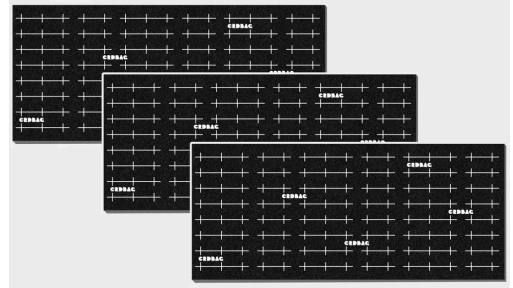

### CRDBÄG

Grid-Divider Carry On Expansion Short

Amplía tu DIVISIÓN DE REJILLA kit universal para equipaje de mano con este completo juego de expansión de paredes cortas. Incluye 3 paredes divisorias compatibles con Velcro y 8 conectores resistentes para crear nuevos compartimentos y configuraciones modulares.

Cada pared cuenta con una guía de corte impresa para un recorte y reconfiguración precisos sin pegamento, sin límites.

Añade mayor flexibilidad a tu sistema DIVISIÓN DE REJILLA. El Expansion Short Pack incluye 3 paredes divisorias cortas (300 mm / 11,8 in) y 8 conectores que te permiten ampliar, doblar o fijar las paredes en nuevos diseños.

Especificaciones:

Material: Espuma EVA reforzada con tejido Velcro cortado con láser y compatibilidad MOLLE/PALS

Tamaño de pared: 300 mm (11,8 in) x 130 mm (5,12 in) x 9 mm (0,35 in)

Tamaño del conector: 120 mm (4,72 in) x 50 mm (1,96 in)

Compatibilidad: DIVISIÓN DE REJILLA kit universal para equipaje de mano

Incluye: 3 x Paredes divisorias cortas, 8 x Conectores

- Amplía las configuraciones de borde a borde
- Crea diseños más grandes o con múltiples zonas
- Compatible con paredes cortas y curvas
- Reconfiguración instantánea con el sistema de gancho y bucle