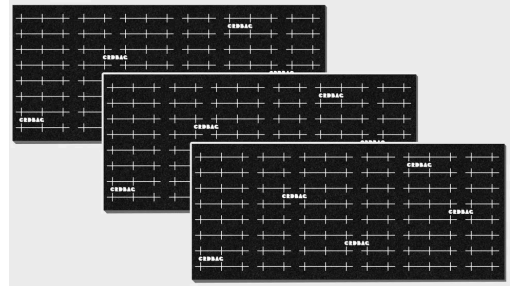

CRD_ACC_072

CRDBÄG

Grid-Divider Carry On Expansion Short

Amplía tu DIVISIÓN DE REJILLA kit universal para equipaje de mano con este completo juego de expansión de paredes cortas. Incluye 3 paredes divisorias compatibles con Velcro y 8 conectores resistentes para crear nuevos compartimentos y configuraciones modulares.

Cada pared cuenta con una guía de corte impresa para un recorte y reconfiguración precisos sin pegamento, sin límites.

Añade mayor flexibilidad a tu sistema DIVISIÓN DE REJILLA. El Expansion Short Pack incluye 3 paredes divisorias cortas (300 mm / 11,8 in) y 8 conectores que te permiten ampliar, doblar o fijar las paredes en nuevos diseños.

Especificaciones:

Material: Espuma EVA reforzada con tejido Velcro cortado con láser y compatibilidad MOLLE/PALS

Tamaño de pared: 300 mm (11,8 in) x 130 mm (5,12 in) x 9 mm (0,35 in)

Tamaño del conector: 120 mm (4,72 in) x 50 mm (1,96 in)

Compatibilidad: DIVISIÓN DE REJILLA kit universal para equipaje de mano

Incluye: 3 x Paredes divisorias cortas, 8 x Conectores

- Amplía las configuraciones de borde a borde
- Crea diseños más grandes o con múltiples zonas
- Compatible con paredes cortas y curvas
- Reconfiguración instantánea con el sistema de gancho y bucle