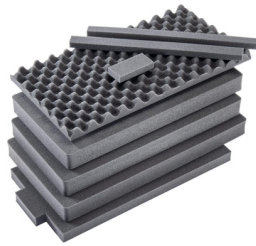

Cierre	ABS
anillo de sellado de neopreno	EPDM
Cuerpo de compensación	ABS
respiradero de compensación	Hi-Flow Gore-Tex 3 Micron Hydrophobic Non-Woven

COLORES

■ Black

PESO

---

peso con espuma	14.67 lbs (6.65 kg)
peso sin espuma	12.45 lbs (5.65 kg)
flotabilidad	123.70 lbs (56.11 kg)

LA TEMPERATURA

---

temperatura mínima	0°F (-17.8 °C)
temperatura máxima	140°F (60 °C)

ACCESORIOS

1606AirFS

Juego de 8 piezas de espuma de recambio

EZ-Pull Multi-Stage Air Handle

Peli

c/ Provença, 388, Planta 7 • Barcelona, Spain 08025 • Phone: +34 934 674 999

info@peli.com • www.peli.com

Document created on 05-16-26