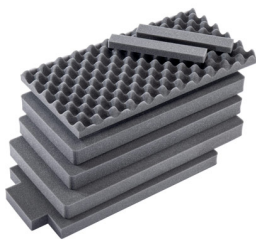

MATERIALES

cuerpo	Proprietary Polypropylene Blend
---------------	---------------------------------

cierre	ABS
anillo de sellado de neopreno	EPDM
cuerpo de compensación	ABS
respiradero de compensación	Hi-Flow Gore-Tex 3 Micron Hydrophobic Non-Woven

COLORES

■ Black

PESO

peso con espuma	11.20 lbs (5.1 kg)
peso sin espuma	9.75 lbs (4.4 kg)
flotabilidad	84.95 lbs (38.5 kg)

LA TEMPERATURA

temperatura mínima	-60°F (-51.1 °C)
temperatura máxima	160°F (71.1 °C)

ACCESORIOS

1556AirFS

Juego de 7 piezas de espuma de recambio

1506TSA

Candado TSA

RucPac-Pro-1

Conversión de mochila RucPac Pro Hardcase

Peli