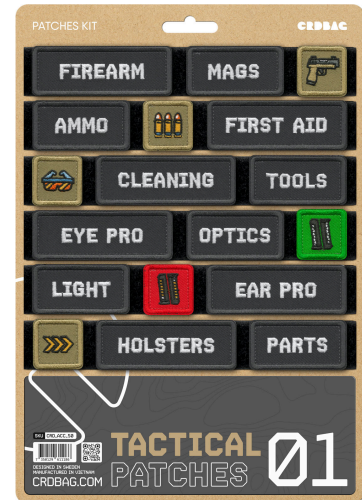

CRD_ACC_050

CRDBAG

Tactical Pouches 01

Los Tactical Patches 01 están pensados para que identifiques tu equipo rápido y mantengas todo bien organizado en el campo. Con bordados de alta calidad y un velcro resistente, aguantan cualquier condición.

Las etiquetas claras y los colores te ayudan a encontrar lo que buscas sin perder tiempo. Ya sea en una expedición, una cacería o en situaciones tácticas, estos parches hacen que todo fluya de manera sencilla.

Son compatibles con CRDPOUCH MKII, Fused Mini, Brick y Y-Wrap, y son una opción práctica para quienes valoran el orden.

Dimensions:

80 x 28 mm (3.15" x 1.10")

55 x 28 mm (2.17" x 1.10")

28 x 28 mm (1.10" x 1.10")

• Características:

- FIREARM
- MAGS
- GUN ICON
- AMMO
- AMMO ICON
- FIRST AID
- GLASSED ICON
- CLEANING
- TOOLS
- EYE PRO
- OPTICS
- AMMO GREEN ICON
- LIGHT
- AMMO RED ICON
- EAR PRO
- ARROW ICON
- HOLSTERS
- PARTS