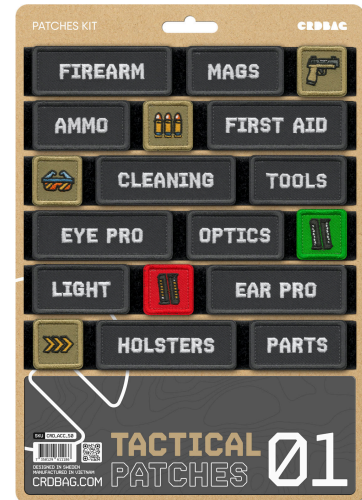

## CRD\_ACC\_050 CRDBAG

Tactical Pouches 01

Los Tactical Patches 01 están pensados para que identifiques tu equipo rápido y mantengas todo bien organizado en el campo. Con bordados de alta calidad y un velcro resistente, aguantan cualquier condición.

Las etiquetas claras y los colores te ayudan a encontrar lo que buscas sin perder tiempo. Ya sea en una expedición, una cacería o en situaciones tácticas, estos parches hacen que todo fluya de manera sencilla.

Son compatibles con CRDPOUCH MKII, Fused Mini, Brick y Y-Wrap, y son una opción práctica para quienes valoran el orden.

Dimensions:

80 x 28 mm (3.15" x 1.10")

55 x 28 mm (2.17" x 1.10")

28 x 28 mm (1.10" x 1.10")

- Características:
  - FIREARM
  - MAGS
  - GUN ICON
  - AMMO
  - AMMO ICON
  - FIRST AID
  - GLASSED ICON
  - CLEANING
  - TOOLS
  - EYE PRO
  - OPTICS
  - AMMO GREEN ICON
  - LIGHT
  - AMMO RED ICON
  - EAR PRO
  - ARROW ICON
  - HOLSTERS
  - PARTS