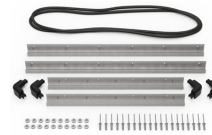

MATERIALES

cuerpo	Injection Molded HPX™ high performance resin
cierre	Valox - Polybutylene Terephthalate (PBT)
Cierre (Alt)	Xenoy - Polyester/Polycarbonate blend
anillo de sellado de neopreno	EPDM
pasadores	Stainless Steel
Pasadores (Alt)	Aluminum
espuma	1.3/1.35 polyester
cuerpo de compensación	Valox - Polybutylene Terephthalate (PBT)
Cuerpo de compensación (Alt)	Xenoy - Polyester/Polycarbonate blend
respiradero de compensación	Gortex membrane

CERTIFICACIONES

IP67

OTRAS

Asa extensible	sí
Master Pack	1
Aplicaciones militares	sí

ACCESORIOS

iM27XX-UTILITYORG
Organizador de accesorios

iM2720-FOAM
Juego de 5 piezas de espuma de recambio

iM-LIDSTAY
Soporte de tapa

iM2720-M4-BEZEL
Bisel de la base (métrico)

iM2720-M4-BEZEL-L
Bisel de la tapa (métrico)

iM2720-TREK
Kit de divisores TrekPak

1610TPDIV
Extra TrekPak Dividers

1506TSA
Candado TSA

1500D
Gel de sílice desecante