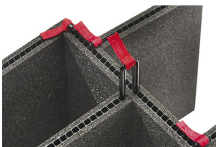

CERTIFICACIONES

IP67

OTRAS

Asa extensible	sí
Master Pack	1
Aplicaciones militares	sí

ACCESORIOS

iM27XX-UTILITYORG
Organizador de accesorios

iM2720-FOAM
Juego de 5 piezas de espuma de recambio

iM-LIDSTAY
Soporte de tapa

iM2720-M4-BEZEL
Bisel de la base (métrico)

iM2720-M4-BEZEL-L
Bisel de la tapa (métrico)

iM2720-TREK
Kit de divisores TrekPak

1610TPDIV
Extra TrekPak Dividers

1506TSA
Candado TSA

1500D
Gel de sílice desecante