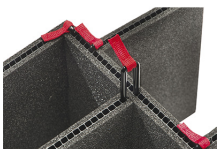

iM2720-TREK
Kit de divisores TrekPak