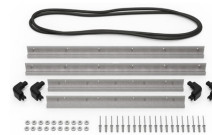

MATERIALES

cuerpo	Injection Molded HPX™ high performance resin
cierre	Valox - Polybutylene Terephthalate (PBT)
Cierre (Alt)	Xenoy - Polyester/Polycarbonate blend
anillo de sellado de neopreno	EPDM
pasadores	Stainless Steel
Pasadores (Alt)	Aluminum
espuma	1.3/1.35 polyester
cuerpo de compensación	Valox - Polybutylene Terephthalate (PBT)
Cuerpo de compensación (Alt)	Xenoy - Polyester/Polycarbonate blend
respiradero de compensación	Gortex membrane

CERTIFICACIONES

IP67

OTRAS

Asa extensible	sí
Master Pack	1
Aplicaciones militares	sí

ACCESORIOS

iM27XX-UTILITYORG
Organizador de accesorios

iM2720-FOAM
Juego de 5 piezas de espuma de recambio

iM-LIDSTAY
Soporte de tapa

iM2720-M4-BEZEL
Bisel de la base (métrico)

iM2720-M4-BEZEL-L
Bisel de la tapa (métrico)

iM2720-TREK
Kit de divisores TrekPak

1610TPDIV
Extra TrekPak Dividers

1506TSA
Candado TSA

1500D
Gel de sílice desecante