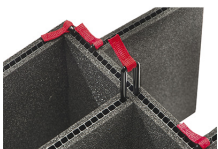

CERTIFICACIONES

IP67

OTRAS

Asa extensible	sí
Master Pack	1
Aplicaciones militares	sí

ACCESORIOS

iM27XX-UTILITYORG
Organizador de accesorios

iM2720-FOAM
Juego de 5 piezas de espuma de recambio

iM-LIDSTAY
Soporte de tapa

iM2720-M4-BEZEL
Bisel de la base (métrico)

iM2720-M4-BEZEL-L
Bisel de la tapa (métrico)

iM2720-TREK
Kit de divisores TrekPak

1610TPDIV
Extra TrekPak Dividers

1506TSA
Candado TSA

1500D
Gel de sílice desecante