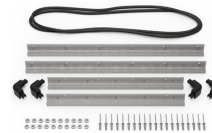

- Cuatro cierres de pulsar y tirar
- Dos pasadores con bloqueo por candado
- Dos asas con suave empuñadura de doble capa
- Robustas bisagras
- Anillo de sellado

## ACCESORIOS

**iM27XX-UTILITYORG**  
Organizador de accesorios

**iM2720-FOAM**  
Juego de 6 piezas de espuma de recambio

**iM-LIDSTAY**  
Soporte de tapa

**iM2720-M4-BEZEL**  
Bisel de la base (métrico)

**iM2720-M4-BEZEL-L**  
Bisel de la tapa (métrico)

**iM2720-TREK**  
Kit de divisores TrekPak

**1610TPDIV**  
Extra TrekPak Dividers

**1506TSA**  
Candado TSA

**1500D**  
Gel de sílice desecante

**iM2720TPDIV**  
Extra TrekPak Dividers