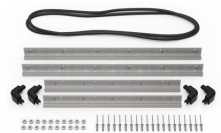

- **Indestructible, estanca al agua y al polvo**
- Cuatro cierres de pulsar y tirar
- Dos pasadores con bloqueo por candado
- Asa de doble capa y suave empuñadura
- Válvula Vortex®
- Robustas bisagras
- Resina HPX® ligera y resistente

MATERIALES

Cuerpo	Injection Molded HPX™ high performance resin
Cierre	Valox - Polybutylene Terephthalate (PBT)
Cierre (Alt)	Xenoy - Polyester/Polycarbonate blend
anillo de sellado de neopreno	EPDM
pasadores	Stainless Steel
Pasadores (Alt)	Aluminum
espuma	1.3/1.35 polyester
Cuerpo de compensación	Valox - Polybutylene Terephthalate (PBT)

iM2700-FOAM
Juego de 5 piezas de espuma de recambio

iM2700-DIV
Divisores acolchados

iM-STRAP-S-VER2
Correa para hombro acolchada

iM-LIDSTAY
Soporte de tapa

iM2700-M4-BEZEL
Bisel de la base (métrico)

iM2700-M4-BEZEL-L
Bisel de la tapa (métrico)