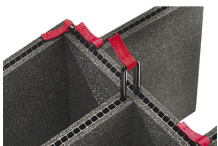

iM2620-FOAM
Juego de 6 piezas de espuma de recambio

iM-STRAP-S-VER2
Correa para hombro acolchada

iM-LIDSTAY
Soporte de tapa

iM26XX-UTILITYORG
Organizador de accesorios

iM2620-TREK
Kit de divisores TrekPak

iM2620TPDIV
Extra TrekPak Dividers

1506TSA
Candado TSA

1500D
Gel de sílice desecante

iM2620-M4-BEZEL-L
Bisel de la tapa (métrico)

iM2620-M4-BEZEL
Bisel de la base (métrico)

IM2620TPDIV
Extra TrekPak Dividers