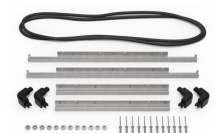

MATERIALES

Cuerpo	Injection Molded HPX™ high performance resin
Cierre	Valox - Polybutylene Terephthalate (PBT)
Cierre (Alt)	Xenoy - Polyester/Polycarbonate blend
anillo de sellado de neopreno	EPDM
pasadores	Stainless Steel
Pasadores (Alt)	Aluminum
espuma	1.3/1.35 polyester
Cuerpo de compensación	Valox - Polybutylene Terephthalate (PBT)

iM2620-FOAM
Juego de 6 piezas de espuma de recambio

iM-STRAP-S-VER2
Correa para hombro acolchada

iM-LIDSTAY
Soporte de tapa

iM26XX-UTILITYORG
Organizador de accesorios

iM2620-TREK
Kit de divisores TrekPak

iM2620TPDIV
Extra TrekPak Dividers

1506TSA
Candado TSA

1500D
Gel de sílice desecante

iM2620-M4-BEZEL-L
Bisel de la tapa (métrico)

iM2620-M4-BEZEL
Bisel de la base (métrico)

IM2620TPDIV
Extra TrekPak Dividers