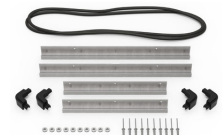

**iM2450-TREK**  
Kit de divisores TrekPak

**1506TSA**  
Candado TSA

**1500D**  
Gel de sílice desecante

**iM2450-M4-BEZEL-L**  
Bisel de la tapa (métrico)

**iM2450-MBEZ-B**  
Bisel de la base (métrico)

**IM2500TPDIV**  
Extra TrekPak Dividers