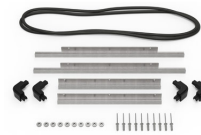

## ACCESORIOS

**iM24XX-PHOTOPALLET**  
Pálet para fotografía

**iM2450-FOAM**  
Juego de 5 piezas de espuma de recambio

**iM-STRAP-S-VER2**  
Correa para hombro acolchada

**iM-LIDSTAY**  
Soporte de tapa

**iM24XX-LIDORG**  
Organizador de tapa

**iM2450-TREK**  
Kit de divisores TrekPak

**1506TSA**  
Candado TSA

**1500D**  
Gel de sílice desecante

**iM2450-M4-BEZEL-L**  
Bisel de la tapa (métrico)

**iM2450-MBEZ-B**  
Bisel de la base (métrico)

**IM2500TPDIV**  
Extra TrekPak Dividers