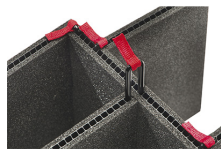

## ACCESORIOS

**iM24XX-PHOTOPALLET**  
Pálet para fotografía

**iM24XX-LIDORG**  
Organizador de tapa

**iM2400-FOAM**  
Juego de 4 piezas de espuma de recambio

**iM2400-DIV**  
Divisores acolchados

**iM-STRAP-S-VER2**  
Correa para hombro acolchada

**iM-LIDSTAY**  
Soporte de tapa

**iM2400-TREK**  
Kit de divisores TrekPak

**1506TSA**  
Candado TSA

**1500D**  
Gel de sílice desecante

**iM2400-M4-BEZEL-L**  
Bisel de la tapa (métrico)

**iM2400-MBEZ-B**  
Bisel de la base (métrico)