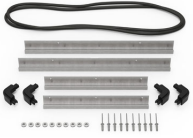

**iM-LIDSTAY**  
Soporte de tapa

**iM2400-TREK**  
Kit de divisores TrekPak

**1506TSA**  
Candado TSA

**1500D**  
Gel de sílice desecante

**iM2400-M4-BEZEL-L**  
Bisel de la tapa (métrico)

**iM2400-MBEZ-B**  
Bisel de la base (métrico)