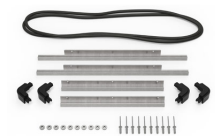

**iM-LIDSTAY**  
Soporte de tapa

**iM2400-TREK**  
Kit de divisores TrekPak

**1506TSA**  
Candado TSA

**1500D**  
Gel de sílice desecante

**iM2400-M4-BEZEL-L**  
Bisel de la tapa (métrico)

**iM2400-MBEZ-B**  
Bisel de la base (métrico)