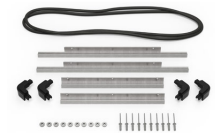

**iM-LIDSTAY**  
Soporte de tapa

**iM2400-TREK**  
Kit de divisores TrekPak

**1506TSA**  
Candado TSA

**1500D**  
Gel de sílice desecante

**iM2400-M4-BEZEL-L**  
Bisel de la tapa (métrico)

**iM2400-MBEZ-B**  
Bisel de la base (métrico)