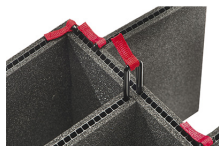

iM24XX-LIDORG
Organizador de tapa

iM2400-FOAM
Juego de 4 piezas de espuma de recambio

iM2400-DIV
Divisores acolchados

iM-STRAP-S-VER2
Correa para hombro acolchada

iM-LIDSTAY
Soporte de tapa

iM2400-TREK
Kit de divisores TrekPak

1506TSA
Candado TSA

1500D
Gel de sílice desecante

iM2400-M4-BEZEL-L
Bisel de la tapa (métrico)

iM2400-MBEZ-B
Bisel de la base (métrico)

IM2400TPDIV
Extra TrekPak Dividers

Peli

c/ Provença, 388, Planta 7 • Barcelona, Spain 08025 • Phone: +34 934 674 999