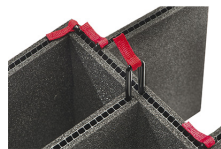

## ACCESORIOS

**iM24XX-PHOTOPALLET**  
Pálet para fotografía

**iM24XX-LIDORG**  
Organizador de tapa

**iM2400-FOAM**  
Juego de 4 piezas de espuma de recambio

**iM2400-DIV**  
Divisores acolchados

**iM-STRAP-S-VER2**  
Correa para hombro acolchada

**iM-LIDSTAY**  
Soporte de tapa

**iM2400-TREK**  
Kit de divisores TrekPak

**1506TSA**  
Candado TSA

**1500D**  
Gel de sílice desecante

**iM2400-M4-BEZEL-L**  
Bisel de la tapa (métrico)

**iM2400-MBEZ-B**  
Bisel de la base (métrico)