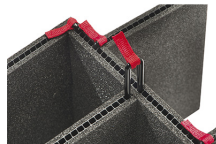

iM2300-FOAM
Juego de 4 piezas de espuma de recambio

iM2300-DIV
Divisores acolchados

iM-STRAP-S-VER2
Correa para hombro acolchada

iM-LIDSTAY
Soporte de tapa

iM2300-M4-BEZE-L
Bisel de la tapa (métrico)

iM2300-MBEZ-B
Bisel de la base (métrico)

iM2300-TREK
Kit de divisores TrekPak

1525TPDIV
Extra TrekPak Dividers

1506TSA
Candado TSA

1500D

Gel de sílice desecante

Peli

c/ Provença, 388, Planta 7 • Barcelona, Spain 08025 • Phone: +34 934 674 999

info@peli.com • www.peli.com