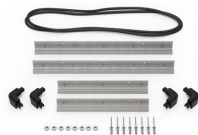

## ACCESORIOS

**iM2300-LIDORG**  
Organizador de tapa

**iM2300-FOAM**  
Juego de 4 piezas de espuma de recambio

**iM2300-DIV**  
Divisores acolchados

**iM-STRAP-S-VER2**  
Correa para hombro acolchada

**iM-LIDSTAY**  
Soporte de tapa

**iM2300-M4-BEZEL-L**  
Bisel de la tapa (métrico)

**iM2300-MBEZ-B**  
Bisel de la base (métrico)

**iM2300-TREK**  
Kit de divisores TrekPak

**1525TPDIV**  
Extra TrekPak Dividers

**1506TSA**  
Candado TSA