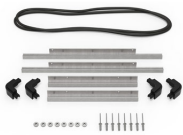

## ACCESORIOS

**iM2300-LIDORG**  
Organizador de tapa

**iM2300-FOAM**  
Juego de 4 piezas de espuma de recambio

**iM2300-DIV**  
Divisores acolchados

**iM-STRAP-S-VER2**  
Correa para hombro acolchada

**iM-LIDSTAY**  
Soporte de tapa