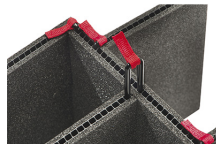

iM2300-TREK
Kit de divisores TrekPak