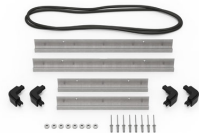

MATERIALES

cuerpo	Injection Molded HPX™ high performance resin
cierre	Valox - Polybutylene Terephthalate (PBT)
Cierre (Alt)	Xenoy - Polyester/Polycarbonate blend
anillo de sellado de neopreno	EPDM
pasadores	Stainless Steel
Pasadores (Alt)	Aluminum
espuma	1.3/1.35 polyester
cuerpo de compensación	Valox - Polybutylene Terephthalate (PBT)

iM2300-FOAM
Juego de 4 piezas de espuma de recambio

iM2300-DIV
Divisores acolchados

iM-STRAP-S-VER2
Correa para hombro acolchada

iM-LIDSTAY
Soporte de tapa

iM2300-M4-BEZE-L
Bisel de la tapa (métrico)

iM2300-MBEZ-B
Bisel de la base (métrico)