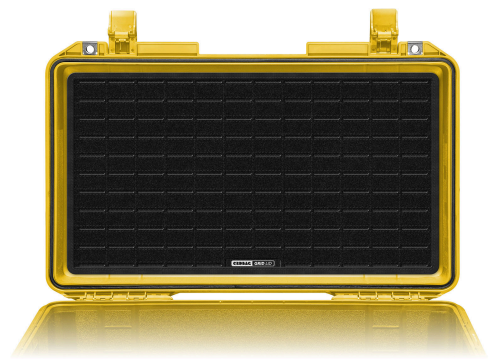

CRD_ACC_056 CRDBAG

Tapa Organizadora Modular Grid-Lid

Maximiza la funcionalidad de tu maleta con el CRDBAG GRID-LID, un organizador de tapa modular y adaptable diseñado para profesionales. Al aprovechar el espacio no utilizado de la tapa, el GRID-LID transforma tu maleta en una solución de almacenamiento eficiente y personalizable. Con un patrón MOLLE cortado con láser en material de bucle de nailon duradero, el GRID-LID es compatible con sistemas MOLLE y de gancho y bucle, permitiéndote construir, expandir y reconfigurar tu configuración sin esfuerzo. Diseñado para integrarse perfectamente con CRDPOUCH MKII y Fused Mini, ofrece una versatilidad inigualable. Con la adición de Maglock MOLLE, puedes acoplar y desacoplar rápidamente bolsas, facilitando la organización de tu equipo.

Especificaciones: Dimensiones: 560 x 340 x 30 mm (22,05" x 13,39" x 1,18")

Peso: 705 g (1,55 lbs)

Fijación: Gancho y bucle con respaldo adhesivo 3M

Este sistema de estándar abierto garantiza que puedas invertir en una solución preparada para el futuro que se adapte a tus necesidades sin limitarte a restricciones propietarias.

Diseñado para: -Peli 1510

-Peli 1535 Air

-Peli VAULT V525

Compatible con: -Peli 1750

-Peli 1755

-Peli VAULT V800

- Integración perfecta: Compatible con el sistema MOLLE/PALS.
- Patrón MOLLE cortado con láser: Material de bucle de nailon robusto para flexibilidad.
- Personalización versátil: Adjunta, asegura y organiza el equipo con precisión.
- Ajustes sin esfuerzo: Reconfiguración fácil con material de bucle de nailon.
- Compatibilidad perfecta: Ideal para CRDPOUCH MKII Small, CRDBAG, Fused Mini y varios artículos de gancho y bucle.
- Acceso rápido: Mantén el equipo esencial accesible en la tapa.
- Diseño duradero: Resiste golpes, sacudidas y condiciones adversas.