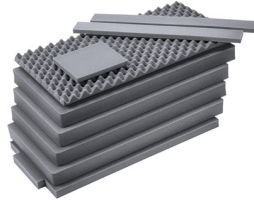

Schwimmfähigkeit 263.00 lbs (119.3 kg)

TEMPERATUR

---

min. Temperatur -60°F (-51.1 °C)

max. Temperatur 160°F (71.1 °C)

ZUBEHÖR

1646AirFS
9 pc. Replacement Foam Set

Peli

c/ Provença, 388, Planta 7 • Barcelona, Spain 08025 • Phone: +34 934 674 999
info@peli.com • www.peli.com

Document created on 07-16-24