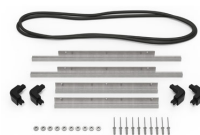

MATERIALEN

Gehäuse	Injection Molded HPX™ high performance resin
Verschluss	Valox - Polybutylene Terephthalate (PBT)
Verschluss (Alt)	Xenoy - Polyester/Polycarbonate blend
O-Ring Dichtung	EPDM
Stifte	Stainless Steel
Stifte (Alt)	Aluminum
Schaumstoff	1.3/1.35 polyester
Ausgleichsschraube	Valox - Polybutylene Terephthalate (PBT)

iM2450-FOAM
5 St. Ersatz-Schaumstoffeinsätze

iM-STRAP-S-VER2
Padded Shoulder Strap

iM-LIDSTAY
Deckelstütze

iM24XX-LIDORG
Deckeleinteiler

iM2450-TREK
TrekPak Koffer Teiler Kit

1506TSA
TSA-Verschluss

1500D
Trockenmittel Silikagel

iM2450-M4-BEZEL-L
Deckel-Lünnette (metrisch)

iM2450-MBEZ-B
Bodenlünnette (metrisch)

Peli

c/ Provença, 388, Planta 7 • Barcelona, Spain 08025 • Phone: +34 934 674 999

info@peli.com • www.peli.com

Document created on 06-30-24