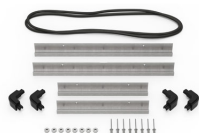

## ZUBEHÖR

**iM2300-LIDORG**  
Deckeleinteiler

**iM2300-FOAM**  
4 St. Ersatz-Schaumstoffeinsätze

**iM2300-DIV**  
Einteilungssystem

**iM-STRAP-S-VER2**  
Padded Shoulder Strap

**iM-LIDSTAY**  
Deckelstütze

**iM2300-M4-BEZEL-L**  
Deckel-Lünette (metrisch)

**iM2300-MBEZ-B**  
Bodenlünette (metrisch)

**iM2300-TREK**  
TrekPak Koffer Teiler Kit

**1525TPDIV**  
Extra TrekPak Dividers

**1506TSA**  
TSA-Verschluss