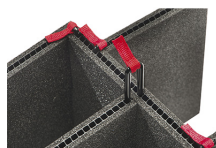

iM-STRAP-S-VER2
Padded Shoulder Strap

iM-LIDSTAY
Lid Stay

iM2500-M4-BEZEL-L
Lid Bezel Kit (Metric)

iM2500-MBEZ-B
Base Bezel Kit (Metric)

iM2500-TREK
TrekPak Case Divider Kit

1555TPDIV
Extra TrekPak Dividers