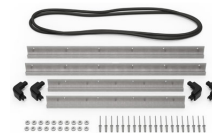

MATERIALEN

Gehäuse	Injection Molded HPX™ high performance resin
Verschluss	Valox - Polybutylene Terephthalate (PBT)
Verschluss (Alt)	Xenoy - Polyester/Polycarbonate blend
O-Ring Dichtung	EPDM
Stifte	Stainless Steel
Stifte (Alt)	Aluminum
Schaumstoff	1.3/1.35 polyester
Ausgleichsschraube	Valox - Polybutylene Terephthalate (PBT)
Ausgleichsschraube (Alt)	Xenoy - Polyester/Polycarbonate blend
Ausgleichsventil	Gortex membrane

FARBEN

■ Black

■ OD Green

■ Yellow

GEWICHT

Gewicht mit Schaumstoff	22.00 lbs (10 kg)
Gewicht ohne Schaumstoff	16.80 lbs (7.6 kg)
Schwimmfähigkeit	138.14 lbs (62.7 kg)
Master Pack Weight	24.00 lbs (10.9 kg)

TEMPERATUR

min. Temperatur	-20°F (-28.9 °C)
max. Temperatur	140°F (60 °C)

ZERTIFIZIERUNGEN

IP67

ANDERE

Ausziehbarer Griff	ja
Master Pack	1
Militär	ja

ZUBEHÖR

iM27XX-UTILITYORG
Universal-Einteiler

iM2720-FOAM
5 St. Ersatz-Schaumstoffeinsätze

iM-LIDSTAY
Deckelstütze

iM2720-M4-BEZEL
Bodenlünette (metrisch)

iM2720-M4-BEZEL-L
Deckel-Lünette (metrisch)

iM2720-TREK
TrekPak Koffer Teiler Kit

1610TPDIV
Extra TrekPak Dividers