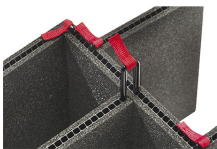

iM2720-FOAM
5 St. Ersatz-Schaumstoffeinsätze

iM-LIDSTAY
Deckelstütze

iM2720-M4-BEZEL
Bodenlünette (metrisch)

iM2720-M4-BEZEL-L
Deckel-Lünette (metrisch)

iM2720-TREK
TrekPak Koffer Teiler Kit

1610TPDIV
Extra TrekPak Dividers