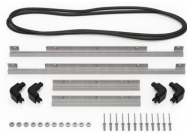

MATERIALEN

Gehäuse	Injection Molded HPX™ high performance resin
Verschluss	Valox - Polybutylene Terephthalate (PBT)
Verschluss (Alt)	Xenoy - Polyester/Polycarbonate blend
O-Ring Dichtung	EPDM
Stifte	Stainless Steel
Stifte (Alt)	Aluminum
Schaumstoff	1.3/1.35 polyester
Ausgleichsschraube	Valox - Polybutylene Terephthalate (PBT)
Ausgleichsschraube (Alt)	Xenoy - Polyester/Polycarbonate blend

iM2500-FOAM
5 St. Ersatz-Schaumstoffeinsätze

iM2500-DIV
Einteilungssystem

iM-STRAP-S-VER2
Padded Shoulder Strap

iM-LIDSTAY
Deckelstütze

iM2500-M4-BEZEL-L
Deckel-Lünette (metrisch)

iM2500-MBEZ-B
Bodenlünette (metrisch)