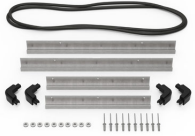

MATERIALEN

Gehäuse	Injection Molded HPX™ high performance resin
Verschluss	Valox - Polybutylene Terephthalate (PBT)
Verschluss (Alt)	Xenoy - Polyester/Polycarbonate blend
O-Ring Dichtung	EPDM
Stifte	Stainless Steel
Stifte (Alt)	Aluminum
Schaumstoff	1.3/1.35 polyester
Ausgleichsschraube	Valox - Polybutylene Terephthalate (PBT)

iM24XX-LIDORG
Deckeleinteiler

iM2400-FOAM
4 St. Ersatz-Schaumstoffeinsätze

iM2400-DIV
Einteilungssystem

iM-STRAP-S-VER2
Padded Shoulder Strap

iM-LIDSTAY
Deckelstütze

iM2400-TREK
TrekPak Koffer Teiler Kit

1506TSA
TSA-Verschluss

1500D
Trockenmittel Silikagel

iM2400-M4-BEZEL-L
Deckel-Lünette (metrisch)

iM2400-MBEZ-B
Bodenlunette (metrisch)

Peli

c/ Provença, 388, Planta 7 • Barcelona, Spain 08025 • Phone: +34 934 674 999

info@peli.com • www.peli.com