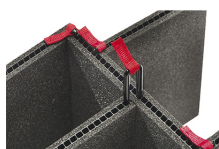

iM24XX-LIDORG
Deckeleinteiler

iM2400-FOAM
4 St. Ersatz-Schaumstoffeinsätze

iM2400-DIV
Einteilungssystem

iM-STRAP-S-VER2
Padded Shoulder Strap

iM-LIDSTAY
Deckelstütze

iM2400-TREK
TrekPak Koffer Teiler Kit

1506TSA
TSA-Verschluss

1500D
Trockenmittel Silikagel

iM2400-M4-BEZEL-L
Deckel-Lünette (metrisch)

iM2400-MBEZ-B
Bodenlunette (metrisch)

Peli

c/ Provença, 388, Planta 7 • Barcelona, Spain 08025 • Phone: +34 934 674 999

info@peli.com • www.peli.com