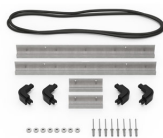

MATERIALEN

Gehäuse	Injection Molded HPX™ high performance resin
Verschluss	Valox - Polybutylene Terephthalate (PBT)
Verschluss (Alt)	Xenoy - Polyester/Polycarbonate blend
O-Ring Dichtung	EPDM
Stifte	Stainless Steel
Stifte (Alt)	Aluminum
Schaumstoff	1.3/1.35 polyester
Ausgleichsschraube	Valox - Polybutylene Terephthalate (PBT)

iM2306-DIV
Einteilungssystem

iM-STRAP-S-VER2
Padded Shoulder Strap

iM-LIDSTAY
Deckelstütze

iM2306-M4-BEZEL-L
Deckel-Lünette (metrisch)

iM2306-MBEZ-B
Bodenlünnette (metrisch)

1506TSA
TSA-Verschluss

1500D
Trockenmittel Silikagel