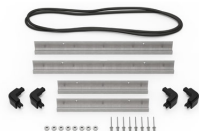

MATERIALEN

Gehäuse	Injection Molded HPX™ high performance resin
Verschluss	Valox - Polybutylene Terephthalate (PBT)
Verschluss (Alt)	Xenoy - Polyester/Polycarbonate blend
O-Ring Dichtung	EPDM
Stifte	Stainless Steel
Stifte (Alt)	Aluminum
Schaumstoff	1.3/1.35 polyester
Ausgleichsschraube	Valox - Polybutylene Terephthalate (PBT)

iM2300-FOAM
4 St. Ersatz-Schaumstoffeinsätze

iM2300-DIV
Einteilungssystem

iM-STRAP-S-VER2
Padded Shoulder Strap

iM-LIDSTAY
Deckelstütze

iM2300-M4-BEZEL-L
Deckel-Lünette (metrisch)

iM2300-MBEZ-B
Bodenlünette (metrisch)