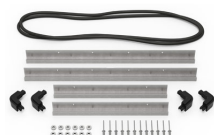

MATERIALES

cuerpo	Injection Molded HPX™ high performance resin
cierre	Valox - Polybutylene Terephthalate (PBT)
Cierre (Alt)	Xenoy - Polyester/Polycarbonate blend
anillo de sellado de neopreno	EPDM
pasadores	Stainless Steel
Pasadores (Alt)	Aluminum
espuma	1.3/1.35 polyester
cuerpo de compensación	Valox - Polybutylene Terephthalate (PBT)
Cuerpo de compensación (Alt)	Xenoy - Polyester/Polycarbonate blend

iM2600-FOAM
Juego de 5 piezas de espuma de recambio

iM2600-DIV
Divisores acolchados

iM-STRAP-S-VER2
Correa para hombro acolchada

iM-LIDSTAY
Soporte de tapa

iM2600-M4-BEZE-L
Bisel de la tapa (métrico)

iM2600-MBEZ-B
Bisel de la base (métrico)