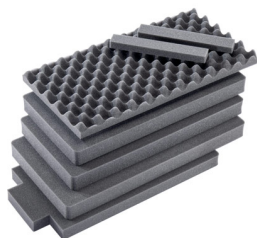

MATERIALEN

Gehäuse	Proprietary Polypropylene Blend
----------------	---------------------------------

Verschluss	ABS
O-Ring Dichtung	EPDM
Ausgleichsschraube	ABS
Ausgleichsventil	Hi-Flow Gore-Tex 3 Micron Hydrophobic Non-Woven

FARBEN

■ Black

GEWICHT

Gewicht mit Schaumstoff	11.20 lbs (5.1 kg)
Gewicht ohne Schaumstoff	9.75 lbs (4.4 kg)
Schwimmfähigkeit	84.95 lbs (38.5 kg)

TEMPERATUR

min. Temperatur	-60°F (-51.1 °C)
max. Temperatur	160°F (71.1 °C)

ZUBEHÖR

1556AirFS
7 St. Ersatz-Schaumstoffeinsätze

1506TSA
TSA-Verschluss

Peli

c/ Provença, 388, Planta 7 • Barcelona, Spain 08025 • Phone: +34 934 674 999
info@peli.com • www.peli.com

Document created on 07-17-24