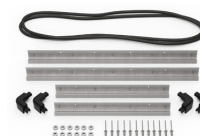

MATERIALEN

Gehäuse	Injection Molded HPX™ high performance resin
Verschluss	Valox - Polybutylene Terephthalate (PBT)
Verschluss (Alt)	Xenoy - Polyester/Polycarbonate blend
O-Ring Dichtung	EPDM
Stifte	Stainless Steel
Stifte (Alt)	Aluminum
Schaumstoff	1.3/1.35 polyester
Ausgleichsschraube	Valox - Polybutylene Terephthalate (PBT)

iM2620-FOAM
6 St. Ersatz-Schaumstoffeinsätze

iM-STRAP-S-VER2
Padded Shoulder Strap

iM-LIDSTAY
Deckelstütze

iM26XX-UTILITYORG
Universal-Einteiler

iM2620-TREK
TrekPak Koffer Teiler Kit

1506TSA
TSA-Verschluss

1500D
Trockenmittel Silikagel

iM2620-M4-BEZEL-L
Deckel-Lünette (metrisch)

iM2620-M4-BEZEL
Bodenlünette (metrisch)

Peli

c/ Provença, 388, Planta 7 • Barcelona, Spain 08025 • Phone: +34 934 674 999

info@peli.com • www.peli.com