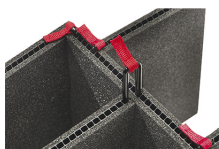

iM2620-FOAM
6 St. Ersatz-Schaumstoffeinsätze

iM-STRAP-S-VER2
Padded Shoulder Strap

iM-LIDSTAY
Deckelstütze

iM26XX-UTILITYORG
Universal-Einteiler

iM2620-TREK
TrekPak Koffer Teiler Kit

1506TSA
TSA-Verschluss