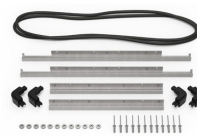

MATERIALEN

Gehäuse	Injection Molded HPX™ high performance resin
Verschluss	Valox - Polybutylene Terephthalate (PBT)
Verschluss (Alt)	Xenoy - Polyester/Polycarbonate blend
O-Ring Dichtung	EPDM
Stifte	Stainless Steel
Stifte (Alt)	Aluminum
Schaumstoff	1.3/1.35 polyester
Ausgleichsschraube	Valox - Polybutylene Terephthalate (PBT)

iM2620-FOAM
6 St. Ersatz-Schaumstoffeinsätze

iM-STRAP-S-VER2
Padded Shoulder Strap

iM-LIDSTAY
Deckelstütze

iM26XX-UTILITYORG
Universal-Einteiler

iM2620-TREK
TrekPak Koffer Teiler Kit

1506TSA
TSA-Verschluss

1500D
Trockenmittel Silikagel

iM2620-M4-BEZEL-L
Deckel-Lünette (metrisch)

iM2620-M4-BEZEL
Bodenlünette (metrisch)

Peli

c/ Provença, 388, Planta 7 • Barcelona, Spain 08025 • Phone: +34 934 674 999

info@peli.com • www.peli.com