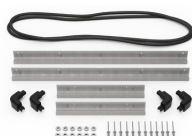

MATERIALEN

Gehäuse	Injection Molded HPX™ high performance resin
Verschluss	Valox - Polybutylene Terephthalate (PBT)
Verschluss (Alt)	Xenoy - Polyester/Polycarbonate blend
O-Ring Dichtung	EPDM
Stifte	Stainless Steel
Stifte (Alt)	Aluminum
Schaumstoff	1.3/1.35 polyester
Ausgleichsschraube	Valox - Polybutylene Terephthalate (PBT)
Ausgleichsschraube (Alt)	Xenoy - Polyester/Polycarbonate blend

iM2500-FOAM
5 St. Ersatz-Schaumstoffeinsätze

iM2500-DIV
Einteilungssystem

iM-STRAP-S-VER2
Padded Shoulder Strap

iM-LIDSTAY
Deckelstütze

iM2500-M4-BEZEL-L
Deckel-Lünnette (metrisch)

iM2500-MBEZ-B
Bodenlünnette (metrisch)