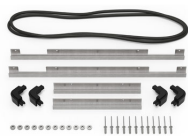

MATERIALEN

Gehäuse	Injection Molded HPX™ high performance resin
Verschluss	Valox - Polybutylene Terephthalate (PBT)
Verschluss (Alt)	Xenoy - Polyester/Polycarbonate blend
O-Ring Dichtung	EPDM
Stifte	Stainless Steel
Stifte (Alt)	Aluminum
Schaumstoff	1.3/1.35 polyester
Ausgleichsschraube	Valox - Polybutylene Terephthalate (PBT)
Ausgleichsschraube (Alt)	Xenoy - Polyester/Polycarbonate blend

iM2500-FOAM
5 St. Ersatz-Schaumstoffeinsätze

iM2500-DIV
Einteilungssystem

iM-STRAP-S-VER2
Padded Shoulder Strap

iM-LIDSTAY
Deckelstütze

iM2500-M4-BEZEL-L
Deckel-Lünnette (metrisch)

iM2500-MBEZ-B
Bodenlünnette (metrisch)