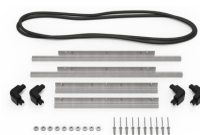

MATERIALEN

Gehäuse	Injection Molded HPX™ high performance resin
Verschluss	Valox - Polybutylene Terephthalate (PBT)
Verschluss (Alt)	Xenoy - Polyester/Polycarbonate blend
O-Ring Dichtung	EPDM
Stifte	Stainless Steel
Stifte (Alt)	Aluminum
Schaumstoff	1.3/1.35 polyester
Ausgleichsschraube	Valox - Polybutylene Terephthalate (PBT)

iM2450-FOAM
5 St. Ersatz-Schaumstoffeinsätze

iM-STRAP-S-VER2
Padded Shoulder Strap

iM-LIDSTAY
Deckelstütze

iM24XX-LIDORG
Deckeleinteiler

iM2450-TREK
TrekPak Koffer Teiler Kit

1506TSA
TSA-Verschluss

1500D
Trockenmittel Silikagel

iM2450-M4-BEZEL-L
Deckel-Lünette (metrisch)

iM2450-MBEZ-B
Bodenlünette (metrisch)

Peli

c/ Provença, 388, Planta 7 • Barcelona, Spain 08025 • Phone: +34 934 674 999

info@peli.com • www.peli.com

Document created on 07-17-24