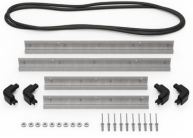

MATERIALEN

Gehäuse	Injection Molded HPX™ high performance resin
Verschluss	Valox - Polybutylene Terephthalate (PBT)
Verschluss (Alt)	Xenoy - Polyester/Polycarbonate blend
O-Ring Dichtung	EPDM
Stifte	Stainless Steel
Stifte (Alt)	Aluminum
Schaumstoff	1.3/1.35 polyester
Ausgleichsschraube	Valox - Polybutylene Terephthalate (PBT)

ZERTIFIZIERUNGEN

IP67

ANDERE

Master Pack	3
Militär	ja

ZUBEHÖR

iM24XX-PHOTO
Photography Pallet

iM24XX-LIDORG
Deckeleinteiler

iM2400-FOAM
4 St. Ersatz-Schaumstoffeinsätze

iM2400-DIV
Einteilungssystem

iM-STRAP-S-VER2
Padded Shoulder Strap

iM-LIDSTAY
Deckelstütze

iM2400-TREK
TrekPak Koffer Teiler Kit

1506TSA
TSA-Verschluss

1500D
Trockenmittel Silikagel

iM2400-M4-BEZEL-L
Deckel-Lünette (metrisch)